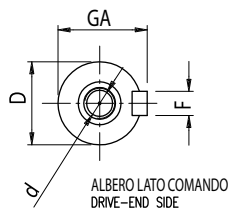

Dimensioni di ingombro VL 132 - IP 23S

Overall dimensions VL 132 - IP 23S

Tipo Type	Lunghezza Length			Albero Shaft					Flangia Front flange				
	B	La	Lt	D	E	GA	F	d	P	N	T	M	S
VL 132	S	308	96	48k6	110	51,5	14	M16	350	250	5	300	18
	M	368	156										
	L	408	196										
	P	473	263										
	X	518	306										

Motori con freno: vedere lunghezza aggiuntiva tabella freni

Motors with brake: see additional length on the brake table