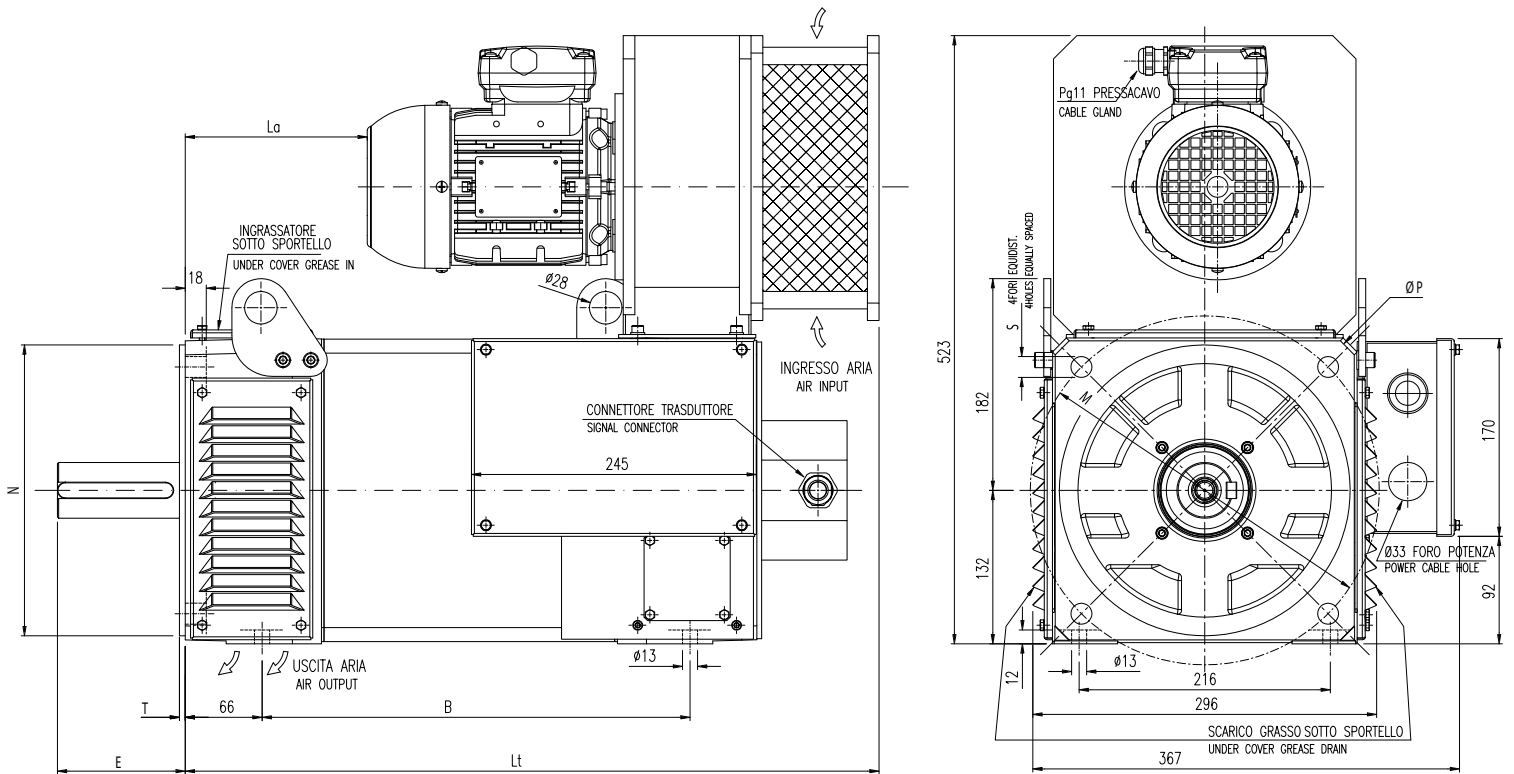

Dimensioni di ingombro VL 132 - IP 23S

Overall dimensions VL 132 - IP 23S

Tipo Type	Lunghezza Length			Albero Shaft					Flangia Front flange				
	B	La	Lt	D	E	GA	F	d	P	N	T	M	S
VL 132	S	308	96	48k6	110	51,5	14	M16	350	250	5	300	18
	M	368	156										
	L	408	196										
	P	473	263										
	X	518	306										

Motori con freno: vedere lunghezza aggiuntiva tabella freni

Motors with brake: see additional length on the brake table